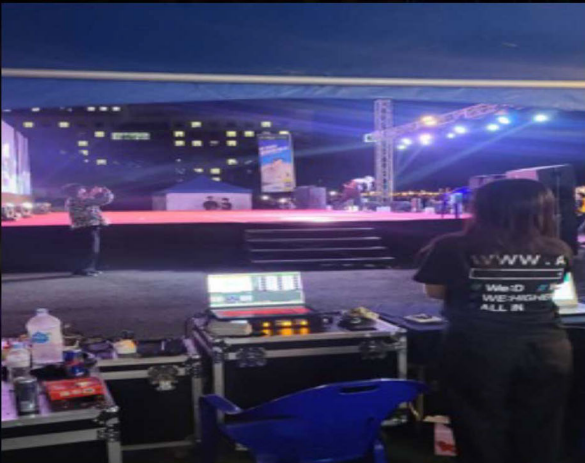

# LIGHT

행사장 분위기 연출/ 최첨단 고출력 장비 활용  
공식 행사, 공연, 등 조명 디자인 및 패턴 구분 운영