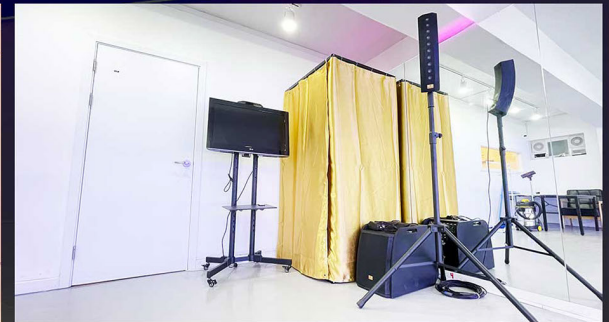

# BLACK HORIZON & CROMA WALL

블랙호리존에는 LED바가 기본 설치되어있으며, 차량진입이 가능합니다. 기본 조명부터 다양한 조명 기기등을 사용 할수 있도록 직사각형 식의 전동바튼을 설치하여 다채로운 촬영 진행이 가능합니다.

크로마 촬영을 위해 소형 크로마 월백을 설치하여 다양한 VR 촬영도 가능합니다.

STUDIO

MYCOMM

# PRACTICE HALL

댄스 / 보컬 / 연기 등 다양한 연습 공간으로 활용 가능한  
최대 20인까지 수용 가능한 넓고 쾌적한 연습실

스트리트맨파이터, 불타는 트롯맨 등 다양한 방송 채널에서도  
연습실로 사용하기 위해 문의를 줍니다

단독 홀 / 에어컨 / 와이파이 / 블루투스스피커 / 탈의실 /  
의자 / 모니터 / 조명 사용 가능