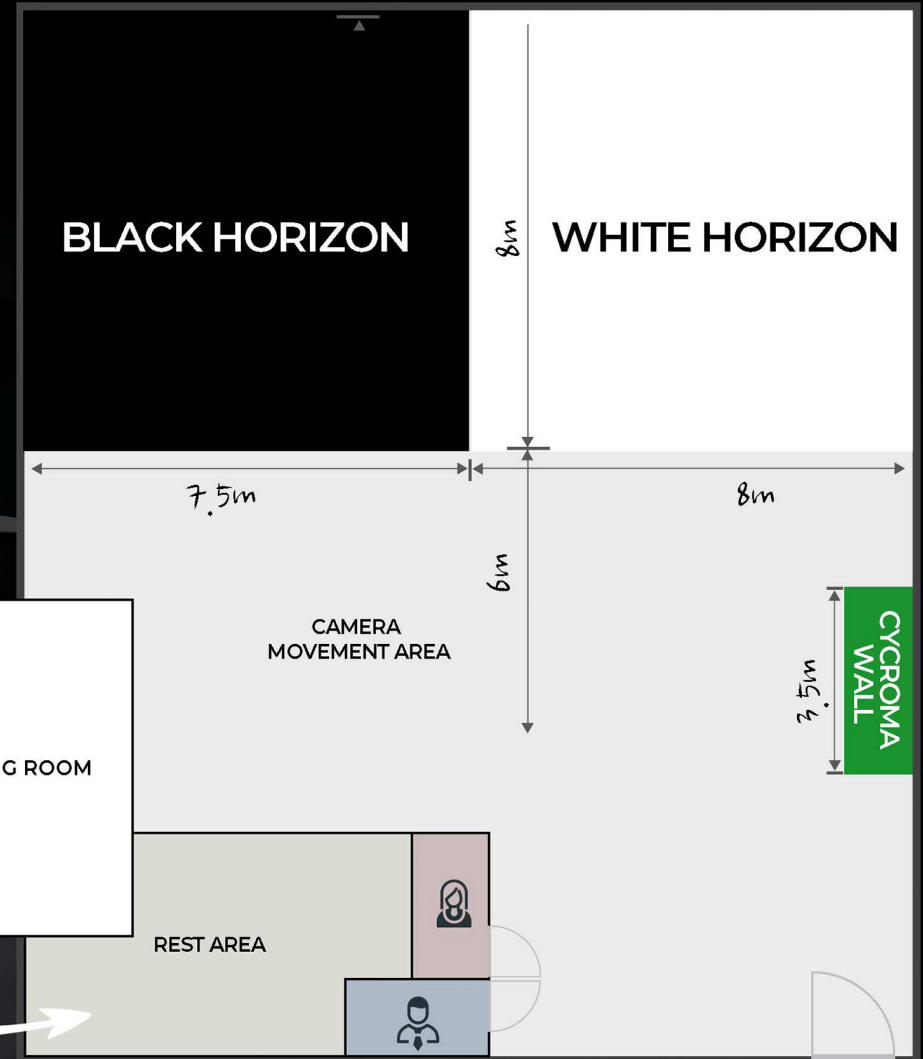

# HORIZON

다양한 촬영이 가능한 대형 종합 호리존 스튜디오

- 화이트 : 가로 8M \* 세로 8M \* 높이 5M 슈팅거리 최대 18M
- 블랙 : 가로 7.5M \* 세로 8M \* 높이 5M 슈팅거리 최대 14M
- 크로마 월 : 가로 3.5M 높이 5M
- 전체 전동 바턴
- 쾌적한 스태프 휴게공간부터 아티스트 메이크업 실 완비
- 차량진입 가능
- 주차 30대 이상 가능